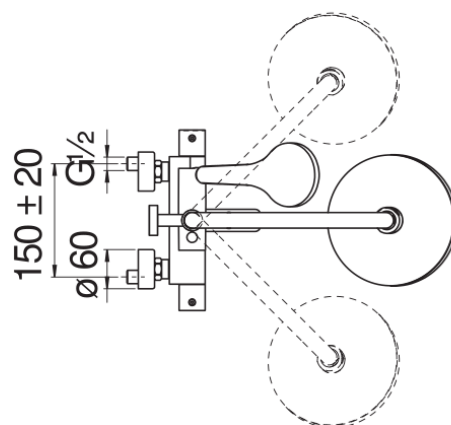

SPECIFICHE

Termostatico esterno
Chrome
Blocco di sicurezza 38° C
Valvoline antiritorno
Aeratore anticalcare M 28 x 1
Soffione a snodo ø 200 mm
Supporto doccetta scorrevole e orientabile
Doccetta monogetto e flessibile 150 cm
Compatibile con mensola AV00141/5

Filtri di ricambio cartuccia inclusi nella confezione
Imballo: 117 x 42 x 8,5 cm / 0,04177 m³ / 6,8 kg

CERTIFICAZIONI

DIAGRAMMA DI PORTATA: ACQUA CALDA/FREDDA

DIAGRAMMA DI PORTATA: ACQUA MISCELATA