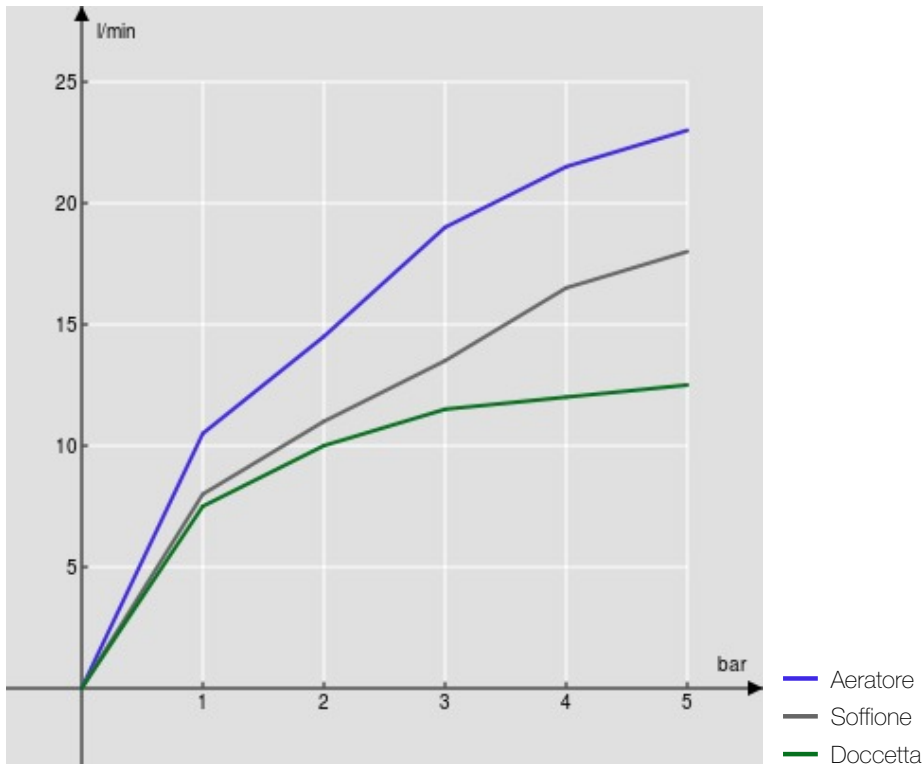

SPECIFICHE

Termostatico esterno
Chrome
Blocco di sicurezza 38° C
Valvoline antiritorno
Aeratore anticalcare M 28 x 1
Soffione a snodo ø 200 mm
Supporto doccetta scorrevole e orientabile
Doccetta monogetto e flessibile 150 cm
Compatibile con mensola AV00141/5

Filtri di ricambio cartuccia inclusi nella confezione
Imballo: 117 x 42 x 8,5 cm / 0,04177 m³ / 6,8 kg

CERTIFICAZIONI

DIAGRAMMA DI PORTATA: ACQUA CALDA/FREDDA

DIAGRAMMA DI PORTATA: ACQUA MISCELATA