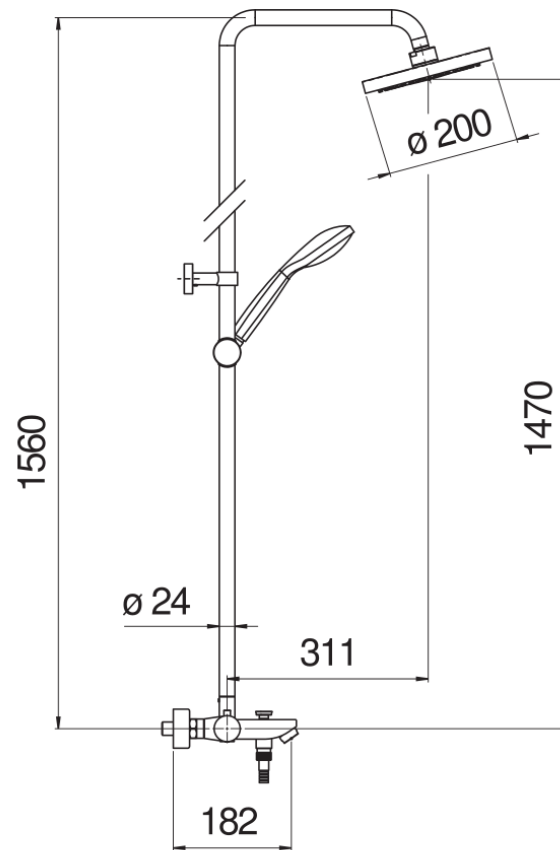

SPECIFICHE

Termostatico esterno
Chrome
Blocco di sicurezza 38° C
Valvoline antiritorno
Aeratore anticalcare M 28 x 1
Soffione a snodo ø 200 mm
Supporto doccetta scorrevole e orientabile
Doccetta monogetto e flessibile 150 cm
Compatibile con mensola AV00141/5

Filtri di ricambio cartuccia inclusi nella confezione
Imballo: 117 x 42 x 8,5 cm / 0,04177 m³ / 6,8 kg

CERTIFICAZIONI

DIAGRAMMA DI PORTATA: ACQUA CALDA/FREDDA

DIAGRAMMA DI PORTATA: ACQUA MISCELATA